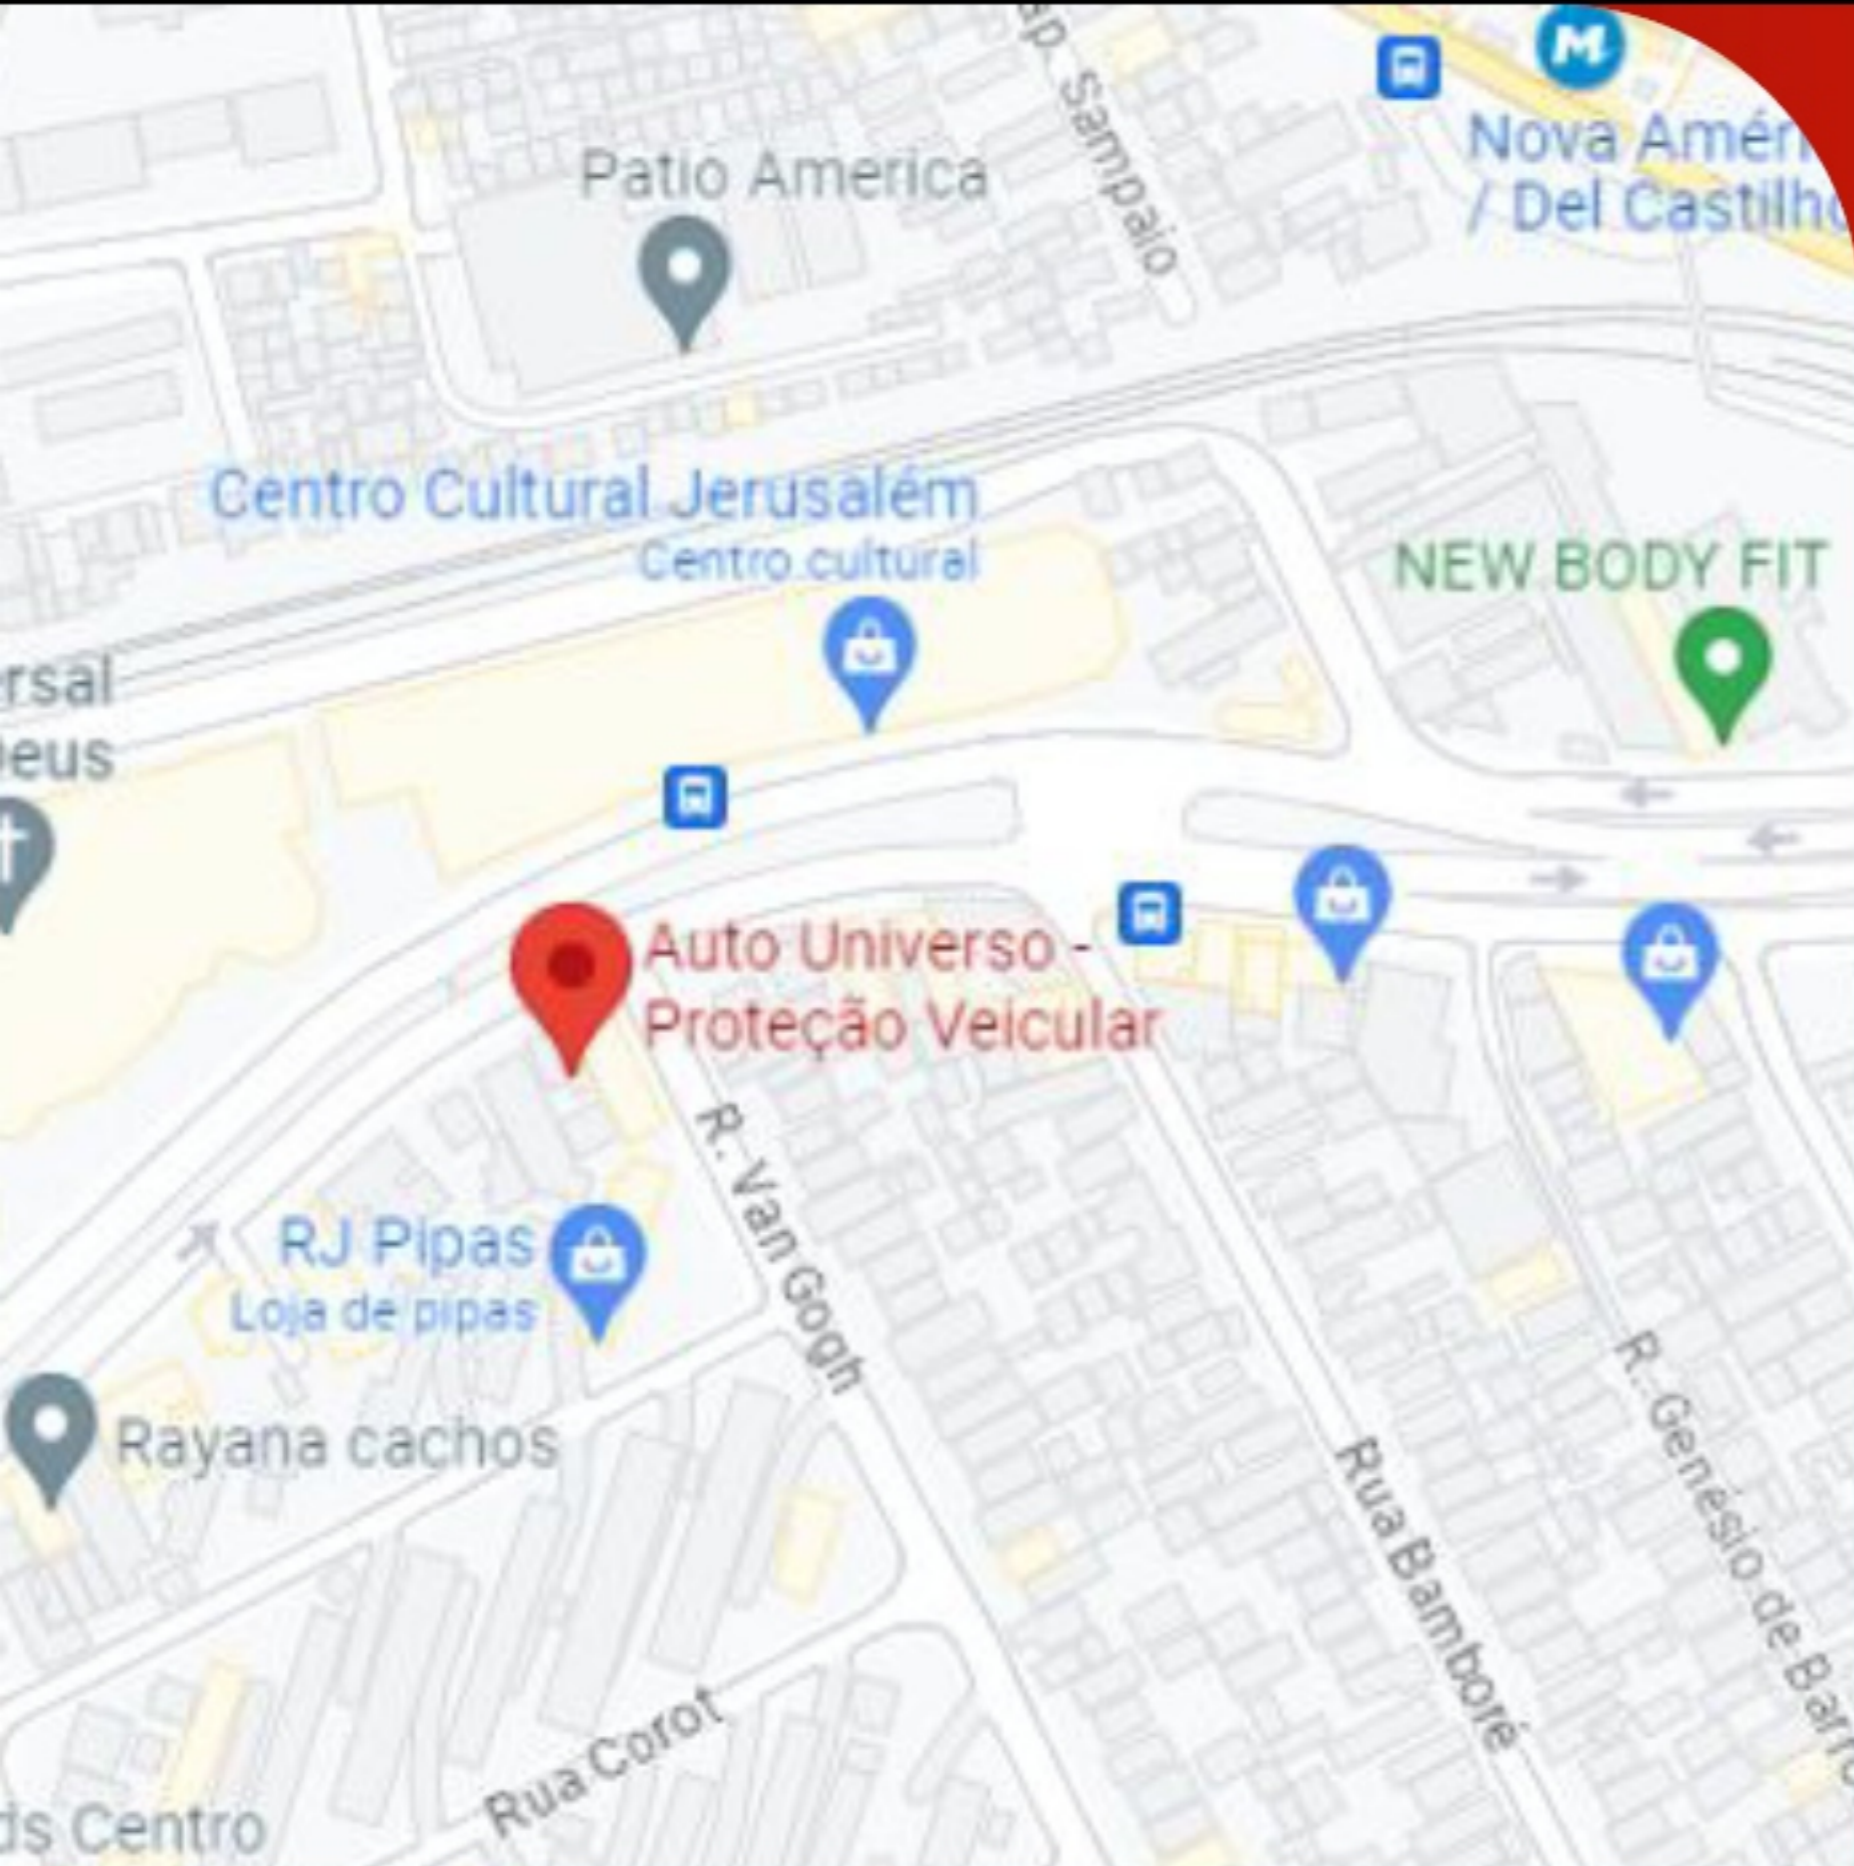

Sabemos que seu veículo é uma parte valiosa da sua vida, e nossa missão é garantir que você esteja sempre protegido e bem cuidado em todas as situações.

Nossa Estrutura

MATRIZ

Nossa sede própria fica localizada Avenida Dom Hélder Câmara, 4161 - Del Castilho, Rio de Janeiro - RJ, 20771-000.